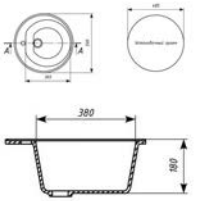

Врезные мойки

UkinoX CLM 480.480
Мойка: 480x480 мм
Чаша: 330x400 мм

Helida 760.420
Мойка: 760x420 мм
Чаша: 340x375 мм

Milano 800.490
Мойка: 800x490 мм
Чаша: 340x370 мм

Helida D490
Мойка: Ø490 мм
Чаша: Ø490 мм

UkinoX Cop 777.488
Мойка: 770x480 мм
Чаша: Ø390 мм

UkinoX Cop 777.488
Мойка: 777x488 мм
Чаша: 350x400 мм

Накладные мойки

UkinoX STD 500.600
Мойка: 500x600 мм
Чаша: 400x360 мм

UkinoX STD 600.600
Мойка: 600x600 мм
Чаша: 400x350 мм

UkinoX STD 800.600
Мойка: 800x600 мм
Чаша: 390x360 мм

Milano 800.490
Мойка: 800x490 мм
Чаша: 345x375 мм

Искусственный камень

U-101 Круглая
Мойка: Ø510 мм
Чаша: Ø380 мм

U-104 Квадратная
Мойка: 570x500 мм
Чаша: 370x570 мм