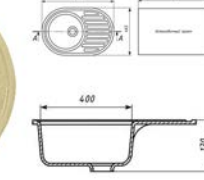

Врезные мойки

UkinoX CLM 480.480
Мойка: 480x480 мм
Чаша: 330x400 мм

Helida 760.420
Мойка: 760x420 мм
Чаша: 340x375 мм

Milano 800.490
Мойка: 800x490 мм
Чаша: 340x370 мм

Helida D490
Мойка: Ø490 мм
Чаша: Ø490 мм

UkinoX Cop 777.488
Мойка: 770x480 мм
Чаша: Ø390 мм

UkinoX Cop 777.488
Мойка: 777x488 мм
Чаша: 350x400 мм

Накладные мойки

UkinoX STD 500.600
Мойка: 500x600 мм
Чаша: 400x360 мм

UkinoX STD 600.600
Мойка: 600x600 мм
Чаша: 400x350 мм

UkinoX STD 800.600
Мойка: 800x600 мм
Чаша: 390x360 мм

Milano 800.490
Мойка: 800x490 мм
Чаша: 345x375 мм

Искусственный камень

U-101 Круглая
Мойка: Ø510 мм
Чаша: Ø380 мм

U-104 Квадратная
Мойка: 570x500 мм
Чаша: 370x570 мм

U-105 Трапеция
Мойка: 960x510 мм
Чаша: 410x345 мм

U-107 Овальная
Мойка: 760x500 мм
Чаша: Ø400 мм

U-202 Прямоугольная
Мойка: 650x500 мм
Чаша: 370x395 мм

Встраиваемая техника

Кухонные вытяжки

KronaSteel Kamilla 600
Тип: Эконом
Управление: Кнопочное
Размер: 500x600 мм
Уровень шума: 40 дБ