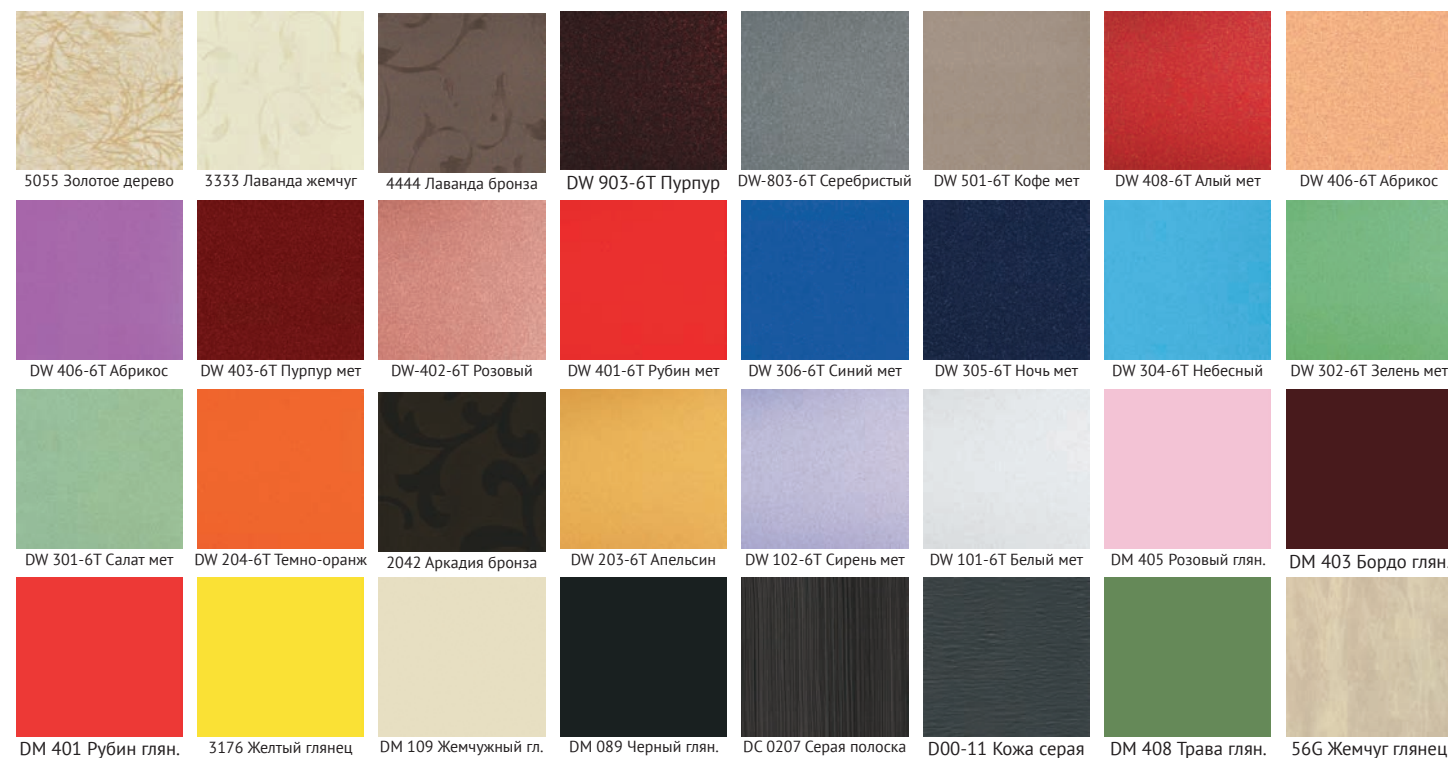

Пленки ПВХ 2 категории

5055 Золотое дерево 3333 Лаванда жемчуг 4444 Лаванда бронза DW 903-6T Пурпур DW-803-6T Серебристый DW 501-6T Кофе мет DW 408-6T Алый мет DW 406-6T Абрикос
DW 406-6T Абрикос DW 403-6T Пурпур мет DW-402-6T Розовый DW 401-6T Рубин мет DW 306-6T Синий мет DW 305-6T Ночь мет DW 304-6T Небесный DW 302-6T Зеленый мет
DW 301-6T Салат мет DW 204-6T Темно-оранж 2042 Аркадия бронза DW 203-6T Апельсин DW 102-6T Сирень мет DW 101-6T Белый мет DM 405 Розовый глян. DM 403 Бордо глян.
DM 401 Рубин глян. 3176 Желтый глянец DM 109 Жемчужный гл. DM 089 Черный глян. DC 0207 Серая полоска D00-11 Кожа серая DM 408 Трава глян. 56G Жемчуг глянец