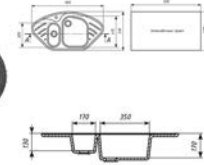

Врезные мойки

UkinoX CLM 480.480
Мойка: 480x480 мм
Чаша: 330x400 мм

Helida 760.420
Мойка: 760x420 мм
Чаша: 340x375 мм

Milano 800.490
Мойка: 800x490 мм
Чаша: 340x370 мм

Helida D490
Мойка: Ø490 мм
Чаша: Ø490 мм

UkinoX Cop 777.488
Мойка: 770x480 мм
Чаша: Ø390 мм

UkinoX Cop 777.488
Мойка: 777x488 мм
Чаша: 350x400 мм

Накладные мойки

UkinoX STD 500.600
Мойка: 500x600 мм
Чаша: 400x360 мм

UkinoX STD 600.600
Мойка: 600x600 мм
Чаша: 400x350 мм

UkinoX STD 800.600
Мойка: 800x600 мм
Чаша: 390x360 мм

Milano 800.490
Мойка: 800x490 мм
Чаша: 345x375 мм

Искусственный камень

U-101 Круглая
Мойка: Ø510 мм
Чаша: Ø380 мм

U-104 Квадратная
Мойка: 570x500 мм
Чаша: 370x570 мм

U-105 Трапеция
Мойка: 960x510 мм
Чаша: 410x345 мм

U-107 Овальная
Мойка: 760x500 мм
Чаша: Ø400 мм

U-202 Прямоугольная
Мойка: 650x500 мм
Чаша: 370x395 мм

Встраиваемая техника

Кухонные вытяжки

KronaSteel Kamilla 600
Тип: Эконом
Управление: Кнопочное
Размер: 500x600 мм
Уровень шума: 40 дБ