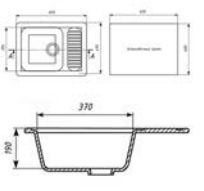

Врезные мойки

UkinoX CLM 480.480
Мойка: 480x480 мм
Чаша: 330x400 мм

Helida 760.420
Мойка: 760x420 мм
Чаша: 340x375 мм

Milano 800.490
Мойка: 800x490 мм
Чаша: 340x370 мм

Helida D490
Мойка: Ø490 мм
Чаша: Ø490 мм

UkinoX Cop 777.488
Мойка: 770x480 мм
Чаша: Ø390 мм

UkinoX Cop 777.488
Мойка: 777x488 мм
Чаша: 350x400 мм

Накладные мойки

UkinoX STD 500.600
Мойка: 500x600 мм
Чаша: 400x360 мм

UkinoX STD 600.600
Мойка: 600x600 мм
Чаша: 400x350 мм

UkinoX STD 800.600
Мойка: 800x600 мм
Чаша: 390x360 мм

Milano 800.490
Мойка: 800x490 мм
Чаша: 345x375 мм

Искусственный камень

U-101 Круглая
Мойка: Ø510 мм
Чаша: Ø380 мм

U-104 Квадратная
Мойка: 570x500 мм
Чаша: 370x570 мм

U-105 Трапеция
Мойка: 960x510 мм
Чаша: 410x345 мм

U-107 Овальная
Мойка: 760x500 мм
Чаша: Ø400 мм

U-202 Прямоугольная
Мойка: 650x500 мм
Чаша: 370x395 мм

Встраиваемая техника

Кухонные вытяжки

KronaSteel Kamilla 600
Тип: Эконом
Управление: Кнопочное
Размер: 500x600 мм
Уровень шума: 40 дБ