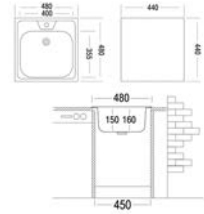

Врезные мойки

UkinoX CLM 480.480
Мойка: 480x480 мм
Чаша: 330x400 мм

Helida 760.420
Мойка: 760x420 мм
Чаша: 340x375 мм

Milano 800.490
Мойка: 800x490 мм
Чаша: 340x370 мм

Helida D490
Мойка: Ø490 мм
Чаша: Ø490 мм

UkinoX Cop 777.488
Мойка: 770x480 мм
Чаша: Ø390 мм

UkinoX Cop 777.488
Мойка: 777x488 мм
Чаша: 350x400 мм

Накладные мойки

UkinoX STD 500.600
Мойка: 500x600 мм
Чаша: 400x360 мм

UkinoX STD 600.600
Мойка: 600x600 мм
Чаша: 400x350 мм