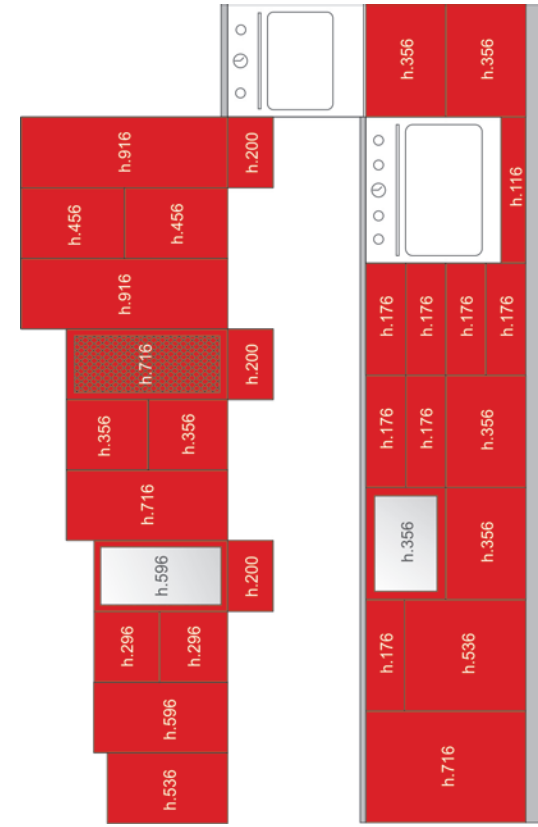

Нижние и верхние позиции