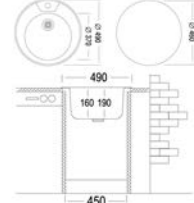

Врезные мойки

UkinoX CLM 480.480
Мойка: 480x480 мм
Чаша: 330x400 мм

Helida 760.420
Мойка: 760x420 мм
Чаша: 340x375 мм

Milano 800.490
Мойка: 800x490 мм
Чаша: 340x370 мм

Helida D490
Мойка: Ø490 мм
Чаша: Ø490 мм

UkinoX Cop 777.488
Мойка: 770x480 мм
Чаша: Ø390 мм

UkinoX Cop 777.488
Мойка: 777x488 мм
Чаша: 350x400 мм

Накладные мойки

UkinoX STD 500.600
Мойка: 500x600 мм
Чаша: 400x360 мм

UkinoX STD 600.600
Мойка: 600x600 мм
Чаша: 400x350 мм

UkinoX STD 800.600
Мойка: 800x600 мм
Чаша: 390x360 мм

Milano 800.490
Мойка: 800x490 мм
Чаша: 345x375 мм

Искусственный камень

U-101 Круглая
Мойка: Ø510 мм
Чаша: Ø380 мм

U-104 Квадратная
Мойка: 570x500 мм
Чаша: 370x570 мм