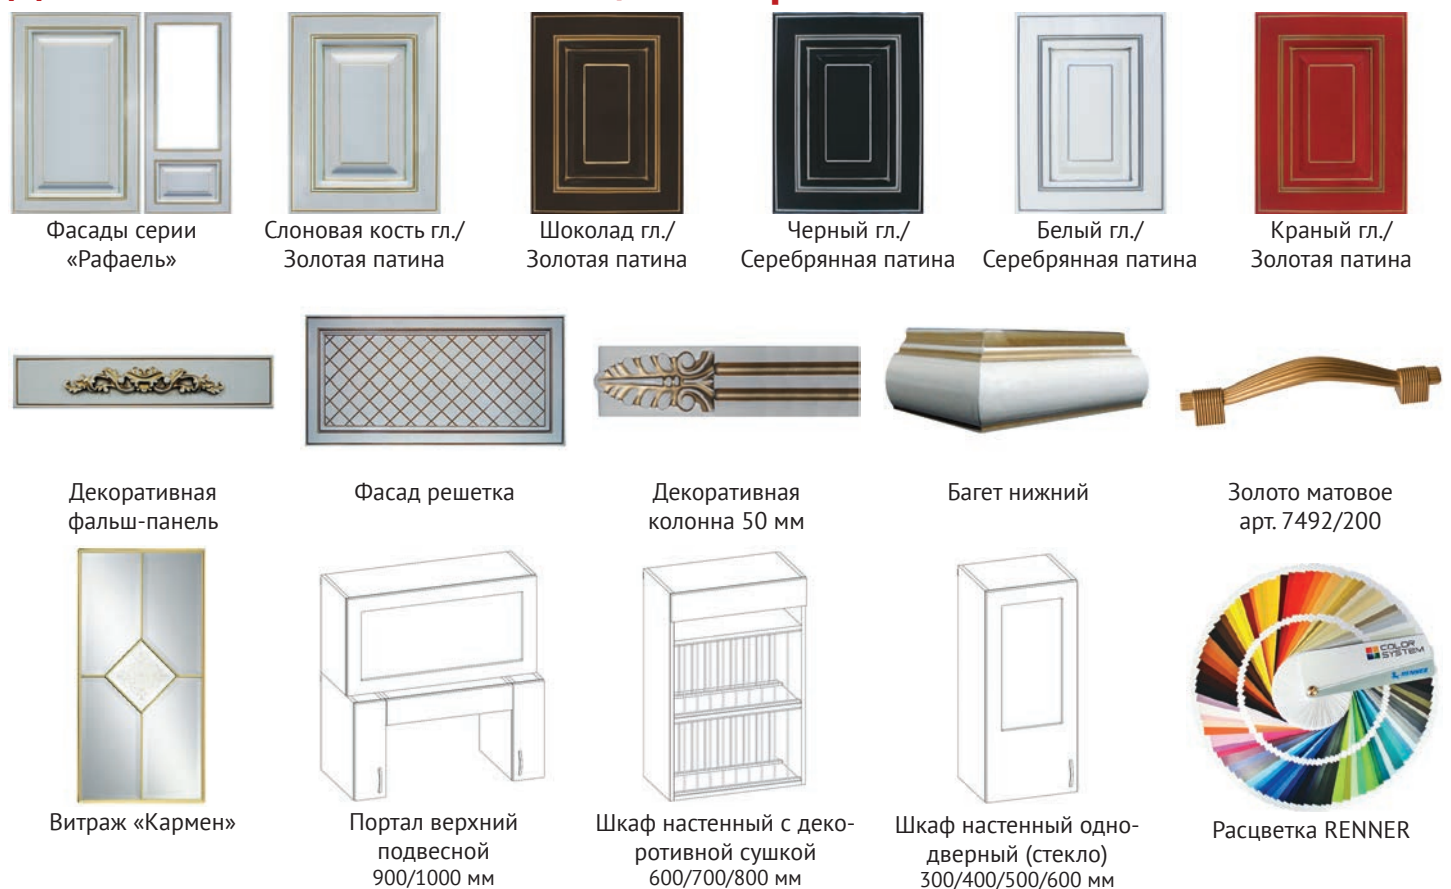

Цветовая гамма кухни серии «Эльба» (Массив дуба)

Цветовая гамма кухни серии «Джулия» (Массив дуба)

Дополнительные элементы

Дополнительная комплектация «Елизаветта»

Дополнительная комплектация «Рафаель»

Фасады из шпона