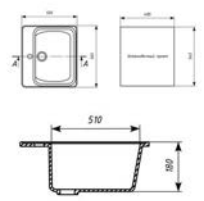

Врезные мойки

UkinoX CLM 480.480
Мойка: 480x480 мм
Чаша: 330x400 мм

Helida 760.420
Мойка: 760x420 мм
Чаша: 340x375 мм

Milano 800.490
Мойка: 800x490 мм
Чаша: 340x370 мм

Helida D490
Мойка: Ø490 мм
Чаша: Ø490 мм

UkinoX Cop 777.488
Мойка: 770x480 мм
Чаша: Ø390 мм

UkinoX Cop 777.488
Мойка: 777x488 мм
Чаша: 350x400 мм

Накладные мойки

UkinoX STD 500.600
Мойка: 500x600 мм
Чаша: 400x360 мм

UkinoX STD 600.600
Мойка: 600x600 мм
Чаша: 400x350 мм

UkinoX STD 800.600
Мойка: 800x600 мм
Чаша: 390x360 мм

Milano 800.490
Мойка: 800x490 мм
Чаша: 345x375 мм

Искусственный камень

U-101 Круглая
Мойка: Ø510 мм
Чаша: Ø380 мм

U-104 Квадратная
Мойка: 570x500 мм
Чаша: 370x570 мм

U-105 Трапеция
Мойка: 960x510 мм
Чаша: 410x345 мм

U-107 Овальная
Мойка: 760x500 мм
Чаша: Ø400 мм

U-202 Прямоугольная
Мойка: 650x500 мм
Чаша: 370x395 мм

Встраиваемая техника

Кухонные вытяжки

KronaSteel Kamilla 600
Тип: Эконом
Управление: Кнопочное
Размер: 500x600 мм
Уровень шума: 40 дБ