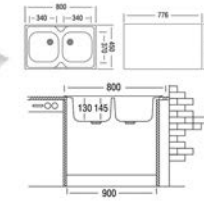

Врезные мойки

UkinoX CLM 480.480
Мойка: 480x480 мм
Чаша: 330x400 мм

Helida 760.420
Мойка: 760x420 мм
Чаша: 340x375 мм

Milano 800.490
Мойка: 800x490 мм
Чаша: 340x370 мм

Helida D490
Мойка: Ø490 мм
Чаша: Ø490 мм