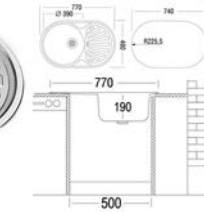

Врезные мойки

UkinoX CLM 480.480
Мойка: 480x480 мм
Чаша: 330x400 мм

Helida 760.420
Мойка: 760x420 мм
Чаша: 340x375 мм

Milano 800.490
Мойка: 800x490 мм
Чаша: 340x370 мм

Helida D490
Мойка: Ø490 мм
Чаша: Ø490 мм

UkinoX Cop 777.488
Мойка: 770x480 мм
Чаша: Ø390 мм

UkinoX Cop 777.488
Мойка: 777x488 мм
Чаша: 350x400 мм

Накладные мойки

UkinoX STD 500.600
Мойка: 500x600 мм
Чаша: 400x360 мм

UkinoX STD 600.600
Мойка: 600x600 мм
Чаша: 400x350 мм

UkinoX STD 800.600
Мойка: 800x600 мм
Чаша: 390x360 мм

Milano 800.490
Мойка: 800x490 мм
Чаша: 345x375 мм

Искусственный камень

U-101 Круглая
Мойка: Ø510 мм
Чаша: Ø380 мм

U-104 Квадратная
Мойка: 570x500 мм
Чаша: 370x570 мм