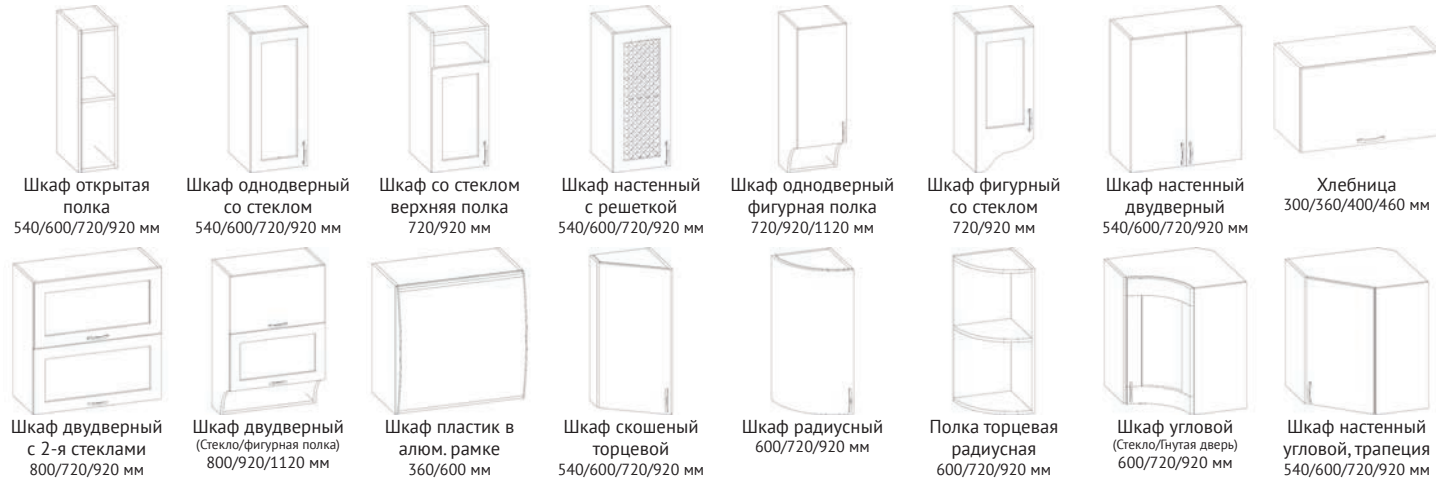

Rafael

Элементы кухонного гарнитура

Стол

Шкафы

Буфеты

Пеналы

Цветовая гамма ЛДСП

СЕТКА ТИПОРАЗМЕРОВ МЕБЕЛЬНЫХ ФАСАДОВ