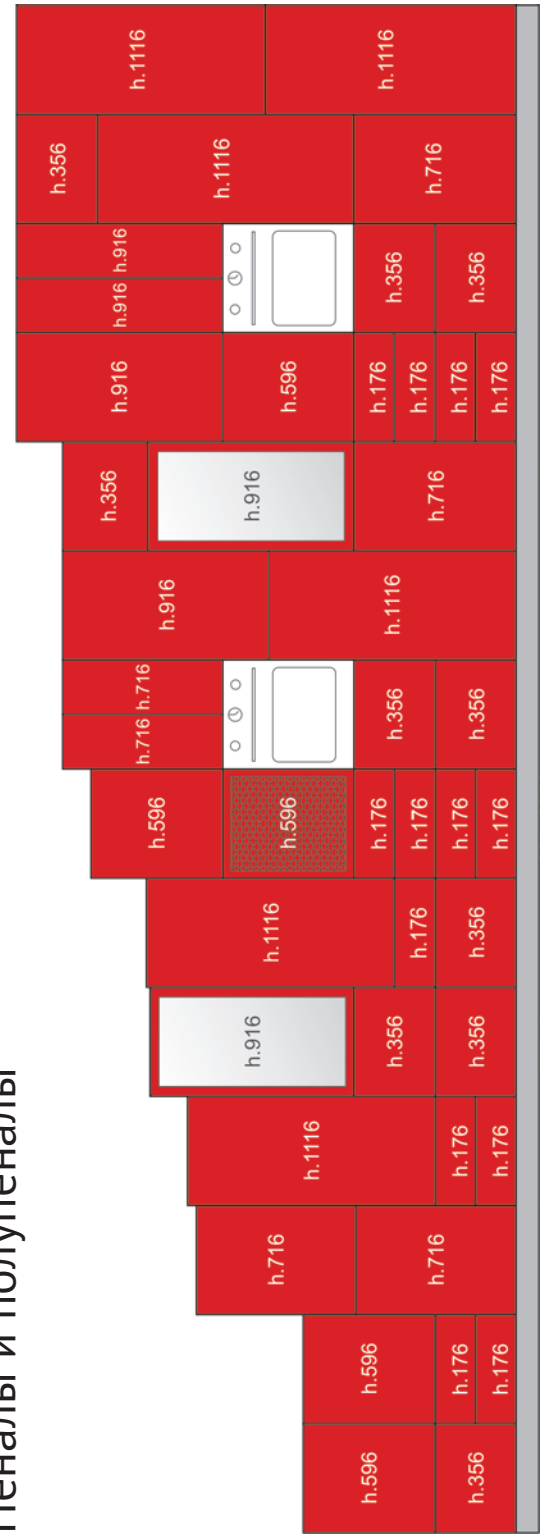

производимых в компании «Симкор»

Настольные буфеты

Нижние и верхние позиции

Пеналы и полупеналы

Фрезеровки фасадов МДФ и ПВХ

Классик Премьер Арка Радуга

Квадро Косичка Вега Лабиринт

Вертикаль Корвет Техно Ромб Иероглиф