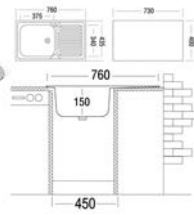

Врезные мойки

UkinoX CLM 480.480
Мойка: 480x480 мм
Чаша: 330x400 мм

Helida 760.420
Мойка: 760x420 мм
Чаша: 340x375 мм

Milano 800.490
Мойка: 800x490 мм
Чаша: 340x370 мм

Helida D490
Мойка: Ø490 мм
Чаша: Ø490 мм

UkinoX Cop 777.488
Мойка: 770x480 мм
Чаша: Ø390 мм

UkinoX Cop 777.488
Мойка: 777x488 мм
Чаша: 350x400 мм

Накладные мойки

UkinoX STD 500.600
Мойка: 500x600 мм
Чаша: 400x360 мм

UkinoX STD 600.600
Мойка: 600x600 мм
Чаша: 400x350 мм